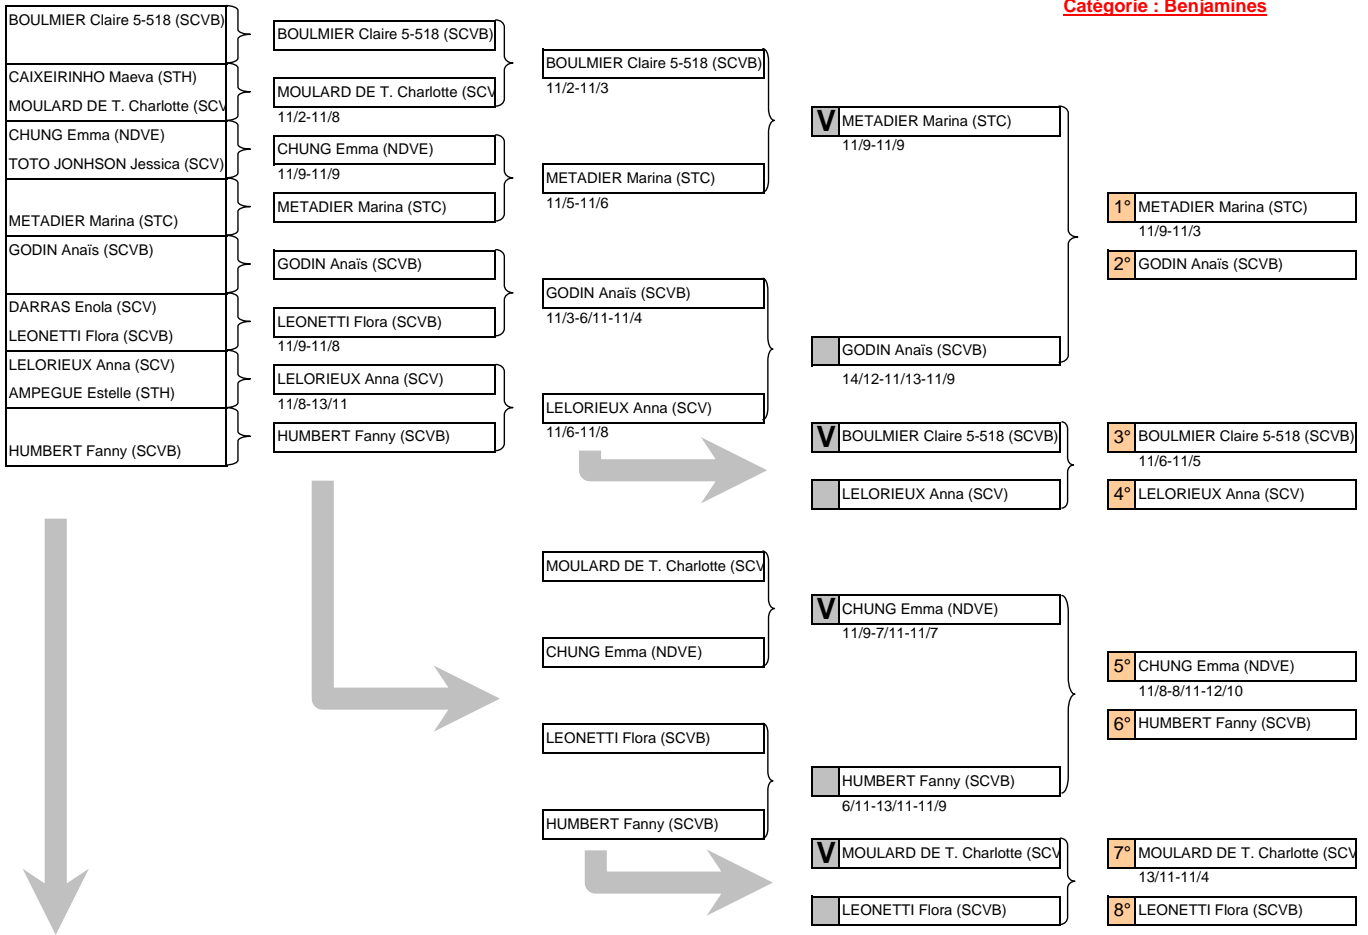

Poule 2

1 ^{ère}	MESSANT Aurélie	SCVB	2V
2 ^{ème}	MAI Thanh Van	FAM	1V
3 ^{ème}	BENKAROUN Alexia	STH	0V

Poule 3

1 ^{ère}	CHUNG Laura	NDVE	2V
2 ^{ème}	ROCHE-BRUYN Cécile	STC	1V
3 ^{ème}	AUCLAIR Mathilde	SCVB	0V

Poule 4

1 ^{ère}	CORREIA Océane	SCVB	2V
2 ^{ème}	RAIMBAULT Charlotte	STC	1V
3 ^{ème}	SEVEAU Amélie	BSV	0V

Tableau Final

Catégorie : Benjamines

Les 8 premières sont qualifiées pour le CHAMPIONNAT ACADEMIQUE