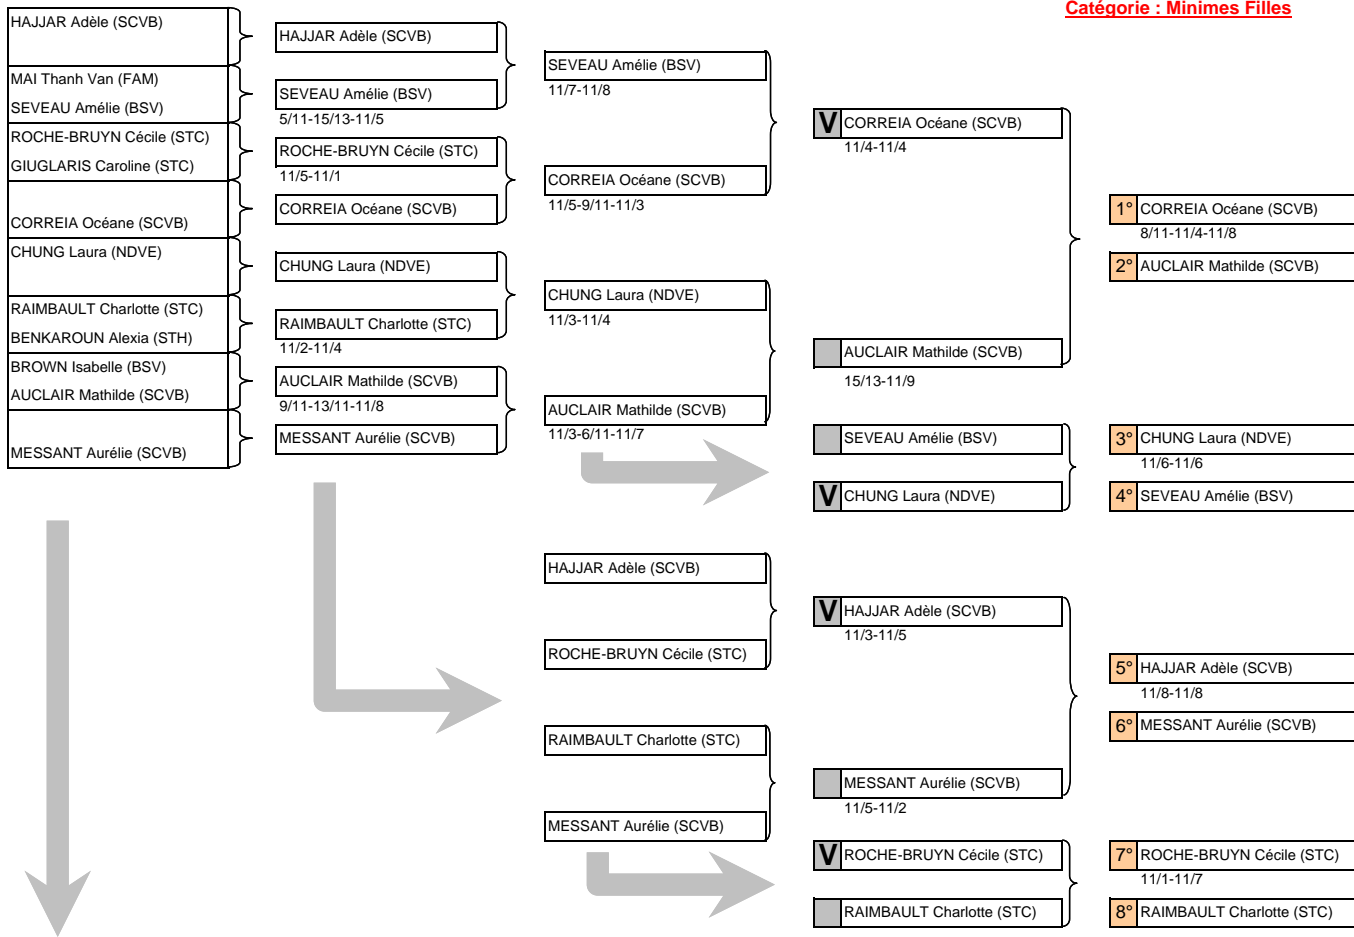

Poule 4

1 ^{ère}	CORREIA Océane	SCVB	2V
2 ^{ème}	RAIMBAULT Charlotte	STC	1V
3 ^{ème}	SEVEAU Amélie	BSV	0V

Tableau Final

Catégorie : Benjamines

Les 8 premières sont qualifiées pour le CHAMPIONNAT ACADEMIQUE

Tableau Final

Catégorie : Minimes Filles

Les 8 premières sont qualifiées pour le CHAMPIONNAT ACADEMIQUE

PAR EQUIPES PROMOTIONNEL BENJAMINES

Sacré Cœur VILLE DU BOIS

Sacré Cœur VERSAILLES

Sacré Cœur VILLE DU BOIS
5 à 0