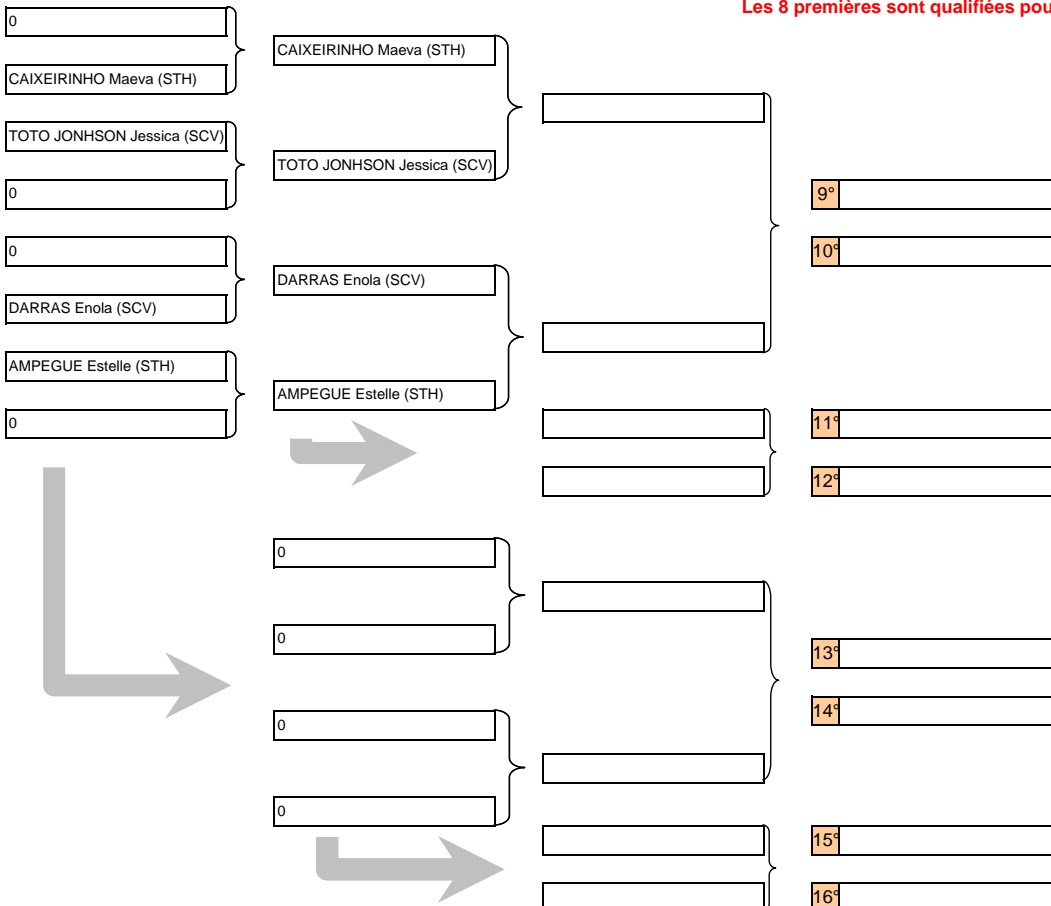

Poule 4

1 ^{ère}	CORREIA Océane	SCVB	2V
2 ^{ème}	RAIMBAULT Charlotte	STC	1V
3 ^{ème}	SEVEAU Amélie	BSV	0V

Tableau Final

Catégorie : Benjamines

Les 8 premières sont qualifiées pour le CHAMPIONNAT ACADEMIQUE

Tableau Final

Catégorie : Minimes Filles

Les 8 premières sont qualifiées pour le CHAMPIONNAT ACADEMIQUE

PAR EQUIPES PROMOTIONNEL BENJAMINES

Sacré Cœur VILLE DU BOIS

Sacré Cœur VERSAILLES

Sacré Cœur VILLE DU BOIS
5 à 0