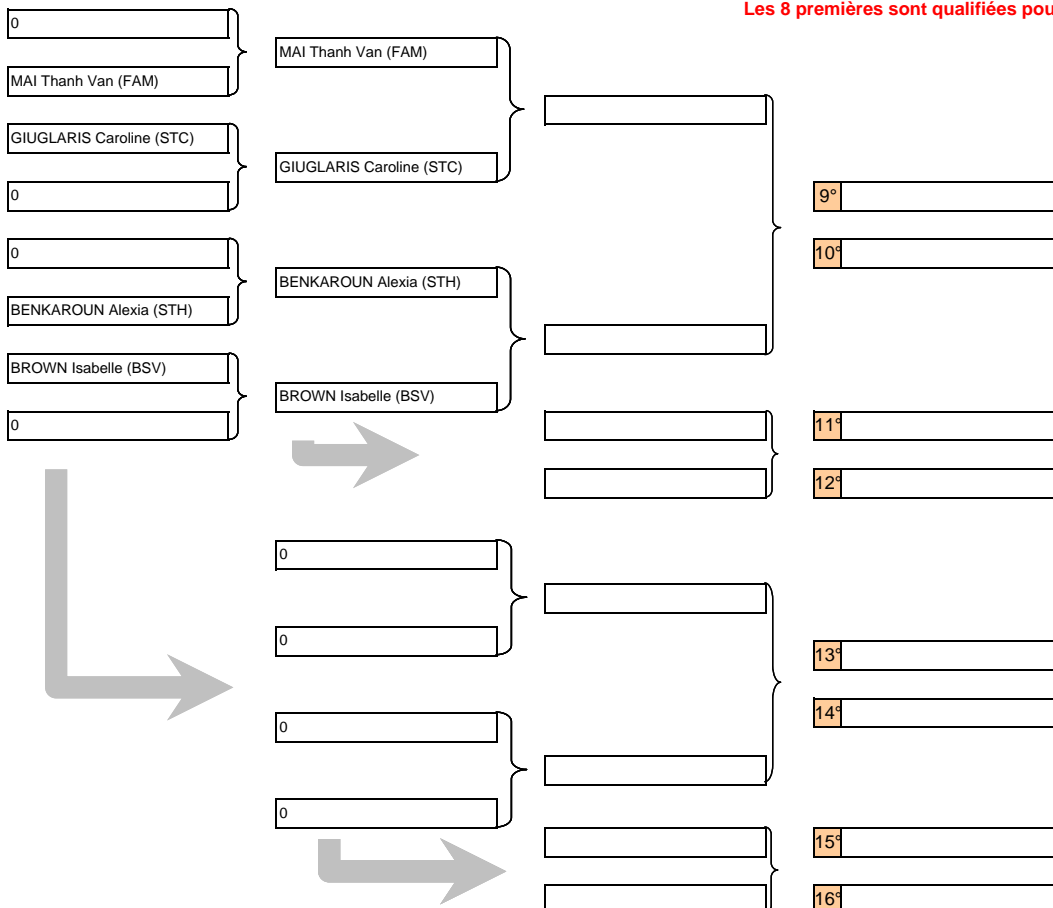

Poule 4

1 ^{ère}	CORREIA Océane	SCVB	2V
2 ^{ème}	RAIMBAULT Charlotte	STC	1V
3 ^{ème}	SEVEAU Amélie	BSV	0V

Tableau Final

Catégorie : Benjamines

Les 8 premières sont qualifiées pour le CHAMPIONNAT ACADEMIQUE

Tableau Final

Catégorie : Minimes Filles

Les 8 premières sont qualifiées pour le CHAMPIONNAT ACADEMIQUE

PAR EQUIPES PROMOTIONNEL BENJAMINES

Sacré Cœur VILLE DU BOIS

Sacré Cœur VERSAILLES

Sacré Cœur VILLE DU BOIS
5 à 0